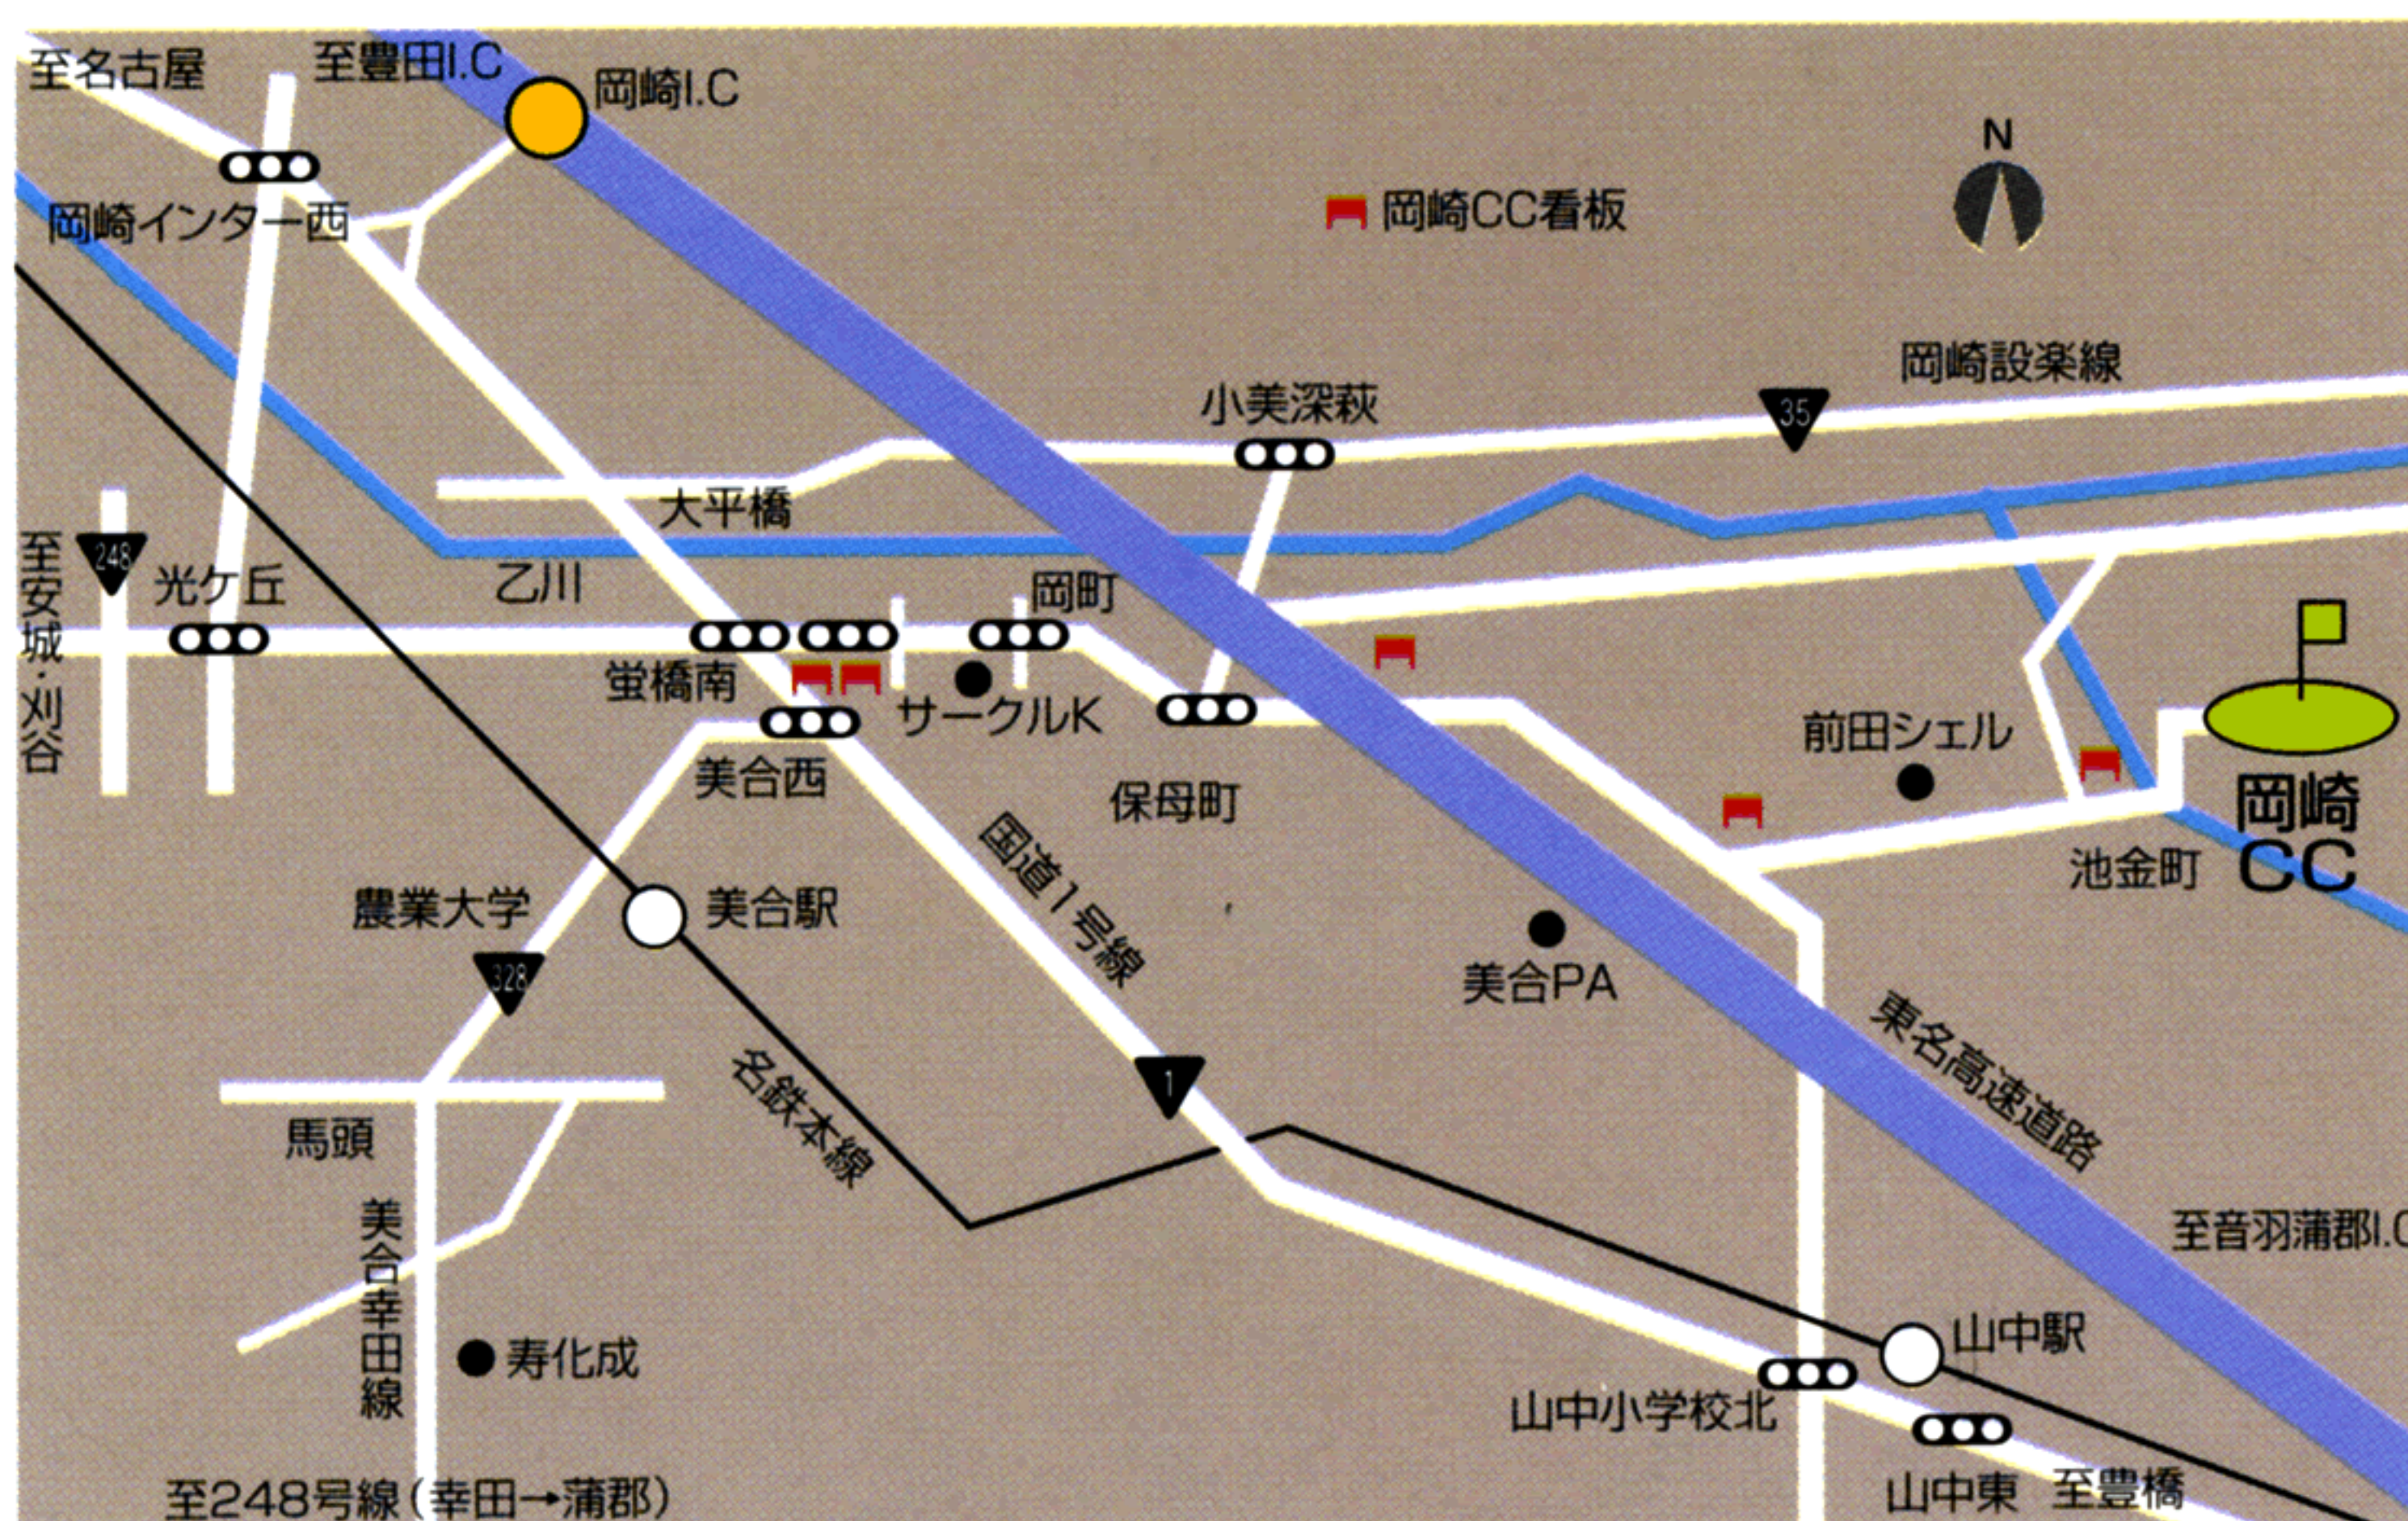

岡崎カントリー倶楽部への交通ご案内図

岡崎I.C

音羽蒲郡I.C

[自動車]
 岡崎ICより国道1号線を豊橋方向へ約1.8km(蛸橋南)信号を左折 あと6.4km

[自動車]
 音羽 蒲郡ICより国道1号線を岡崎方向へ約6.8km(山中小学校北)信号を右折あと5km

[公共交通機関] 名鉄本線、東岡崎駅下車、東岡崎よりタクシーで20分

岡崎カントリー倶楽部
株式会社 岡崎ゴルフ倶楽部

岡崎市池金町字下北山2-39
 TEL0564-48-2731
 FAX0564-48-6886