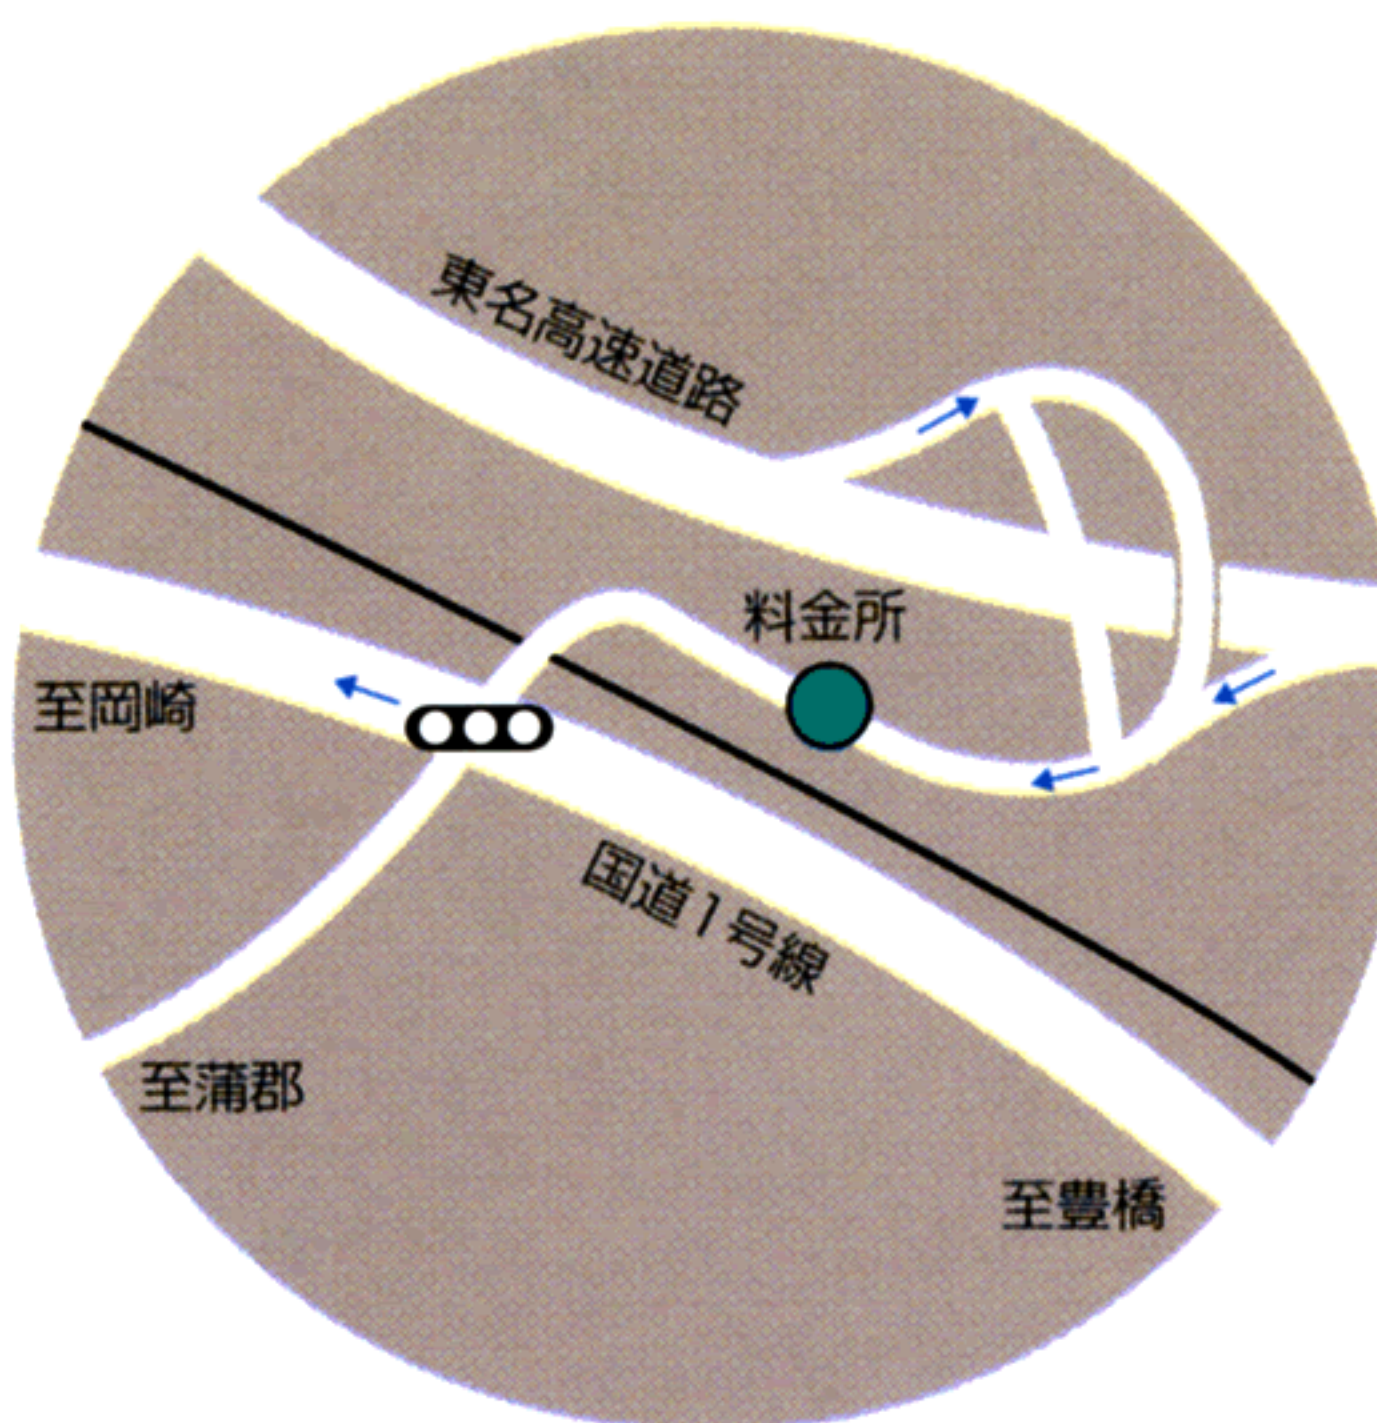

岡崎カントリー倶楽部への交通ご案内図

岡崎I.C

音羽蒲郡I.C

[自動車]
 岡崎ICより国道1号線を豊橋方向へ約1.8km(蛸橋南)信号を左折 あと6.4km

[自動車]
 音羽 蒲郡ICより国道1号線を岡崎方向へ約6.8km(山中小学校北)信号を右折あと5km

[公共交通機関] 名鉄本線、東岡崎駅下車、東岡崎よりタクシーで20分

岡崎カントリー倶楽部
株式会社 岡崎ゴルフ倶楽部

岡崎市池金町字下北山2-39
 TEL0564-48-2731
 FAX0564-48-6886