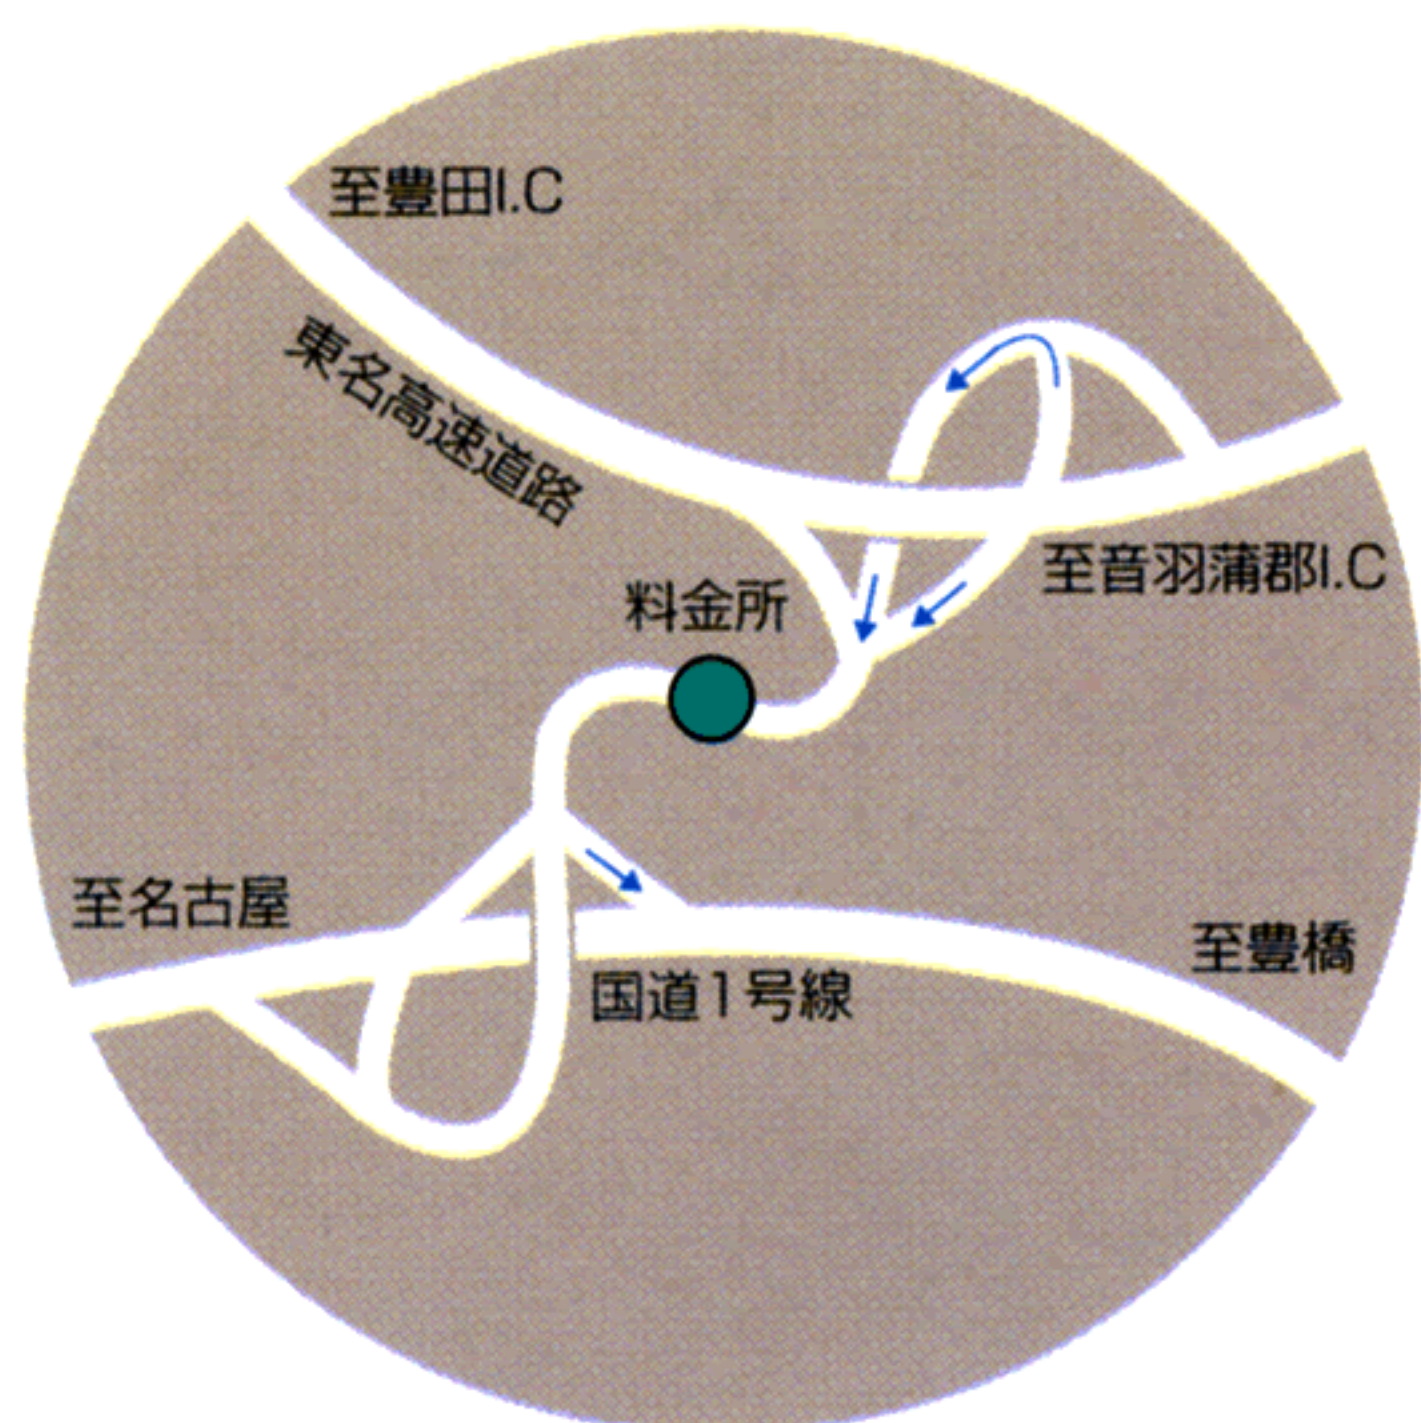

岡崎カントリー倶楽部への交通ご案内図

岡崎I.C

音羽蒲郡I.C

[自動車]
 岡崎ICより国道1号線を豊橋方向へ約1.8km(蛸橋南)信号を左折 あと6.4km

[自動車]
 音羽 蒲郡ICより国道1号線を岡崎方向へ約6.8km(山中小学校北)信号を右折あと5km

[公共交通機関] 名鉄本線、東岡崎駅下車、東岡崎よりタクシーで20分

岡崎カントリー倶楽部
株式会社 岡崎ゴルフ倶楽部

岡崎市池金町字下北山2-39
 TEL0564-48-2731
 FAX0564-48-6886